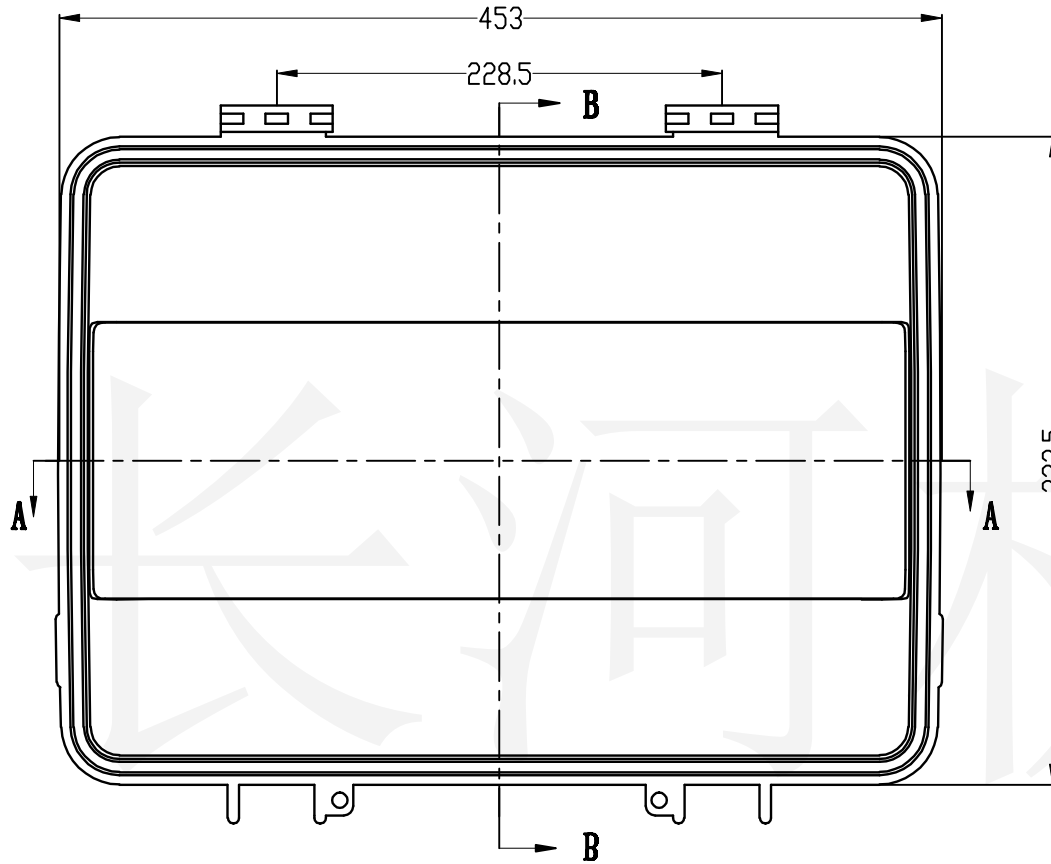

长河机箱  
Changhe Enclosures

<http://www.enclosures.com.cn>

底图总号

D

旧底图总号

日期

签字

制图 Drawing	审核 Auditing	批准 Confirm	产品名称 Product Name	上盖	材料 Material	
			产品编号 Product Code	37-6	视图 Project View	(m m) D
					图幅比例 Drawing Scale	1:4
共 张 第 张			宁波大洋壳体有限公司 Ningbo Dayang Enclosures CO., LTD			

长河机箱  
Changhe Enclosures

<http://www.enclosures.com.cn>

底图总号

D

旧底图总号

日期 签字

制图 Drawing	审核 Auditing	批准 Confirm	产品名称 Product Name	下壳	材料 Material	
			产品编号 Product Code	37-6	视图 Project View	(m m) D
					图幅比例 Drawing Scale	1:4
共 张 第 张			宁波大洋壳体有限公司 Ningbo Dayang Enclosures CO., LTD			