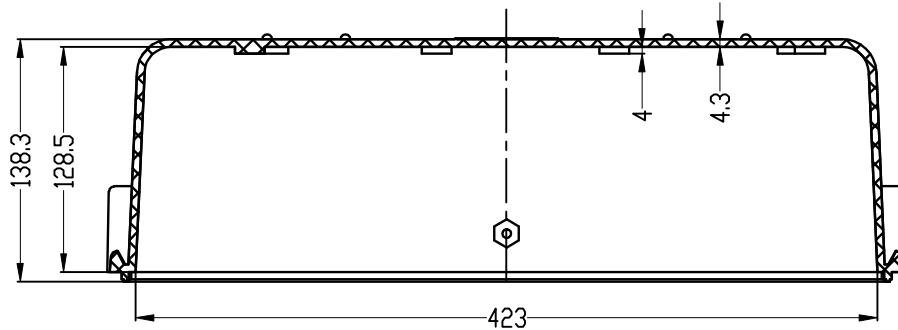

长河机箱  
Changhe Enclosures

<http://www.enclosures.com.cn>

底图总号

D

旧底图总号

日期

签字

制图 Drawing	审核 Auditing	批准 Confirm	产品名称 Product Name	上盖	材料 Material	
			产品编号 Product Code	37-6	视图 Project View	(m m) D
					图幅比例 Drawing Scale	1:4
共 张 第 张			宁波大洋壳体有限公司 Ningbo Dayang Enclosures CO., LTD			

长河机箱  
Changhe Enclosures

<http://www.enclosures.com.cn>

底图总号

D

旧底图总号

日期 签字

制图 Drawing	审核 Auditing	批准 Confirm	产品名称 Product Name	下壳	材料 Material	
			产品编号 Product Code	37-6	视图 Project View	(m m) D
					图幅比例 Drawing Scale	1:4
共 张 第 张			宁波大洋壳体有限公司 Ningbo Dayang Enclosures CO., LTD			