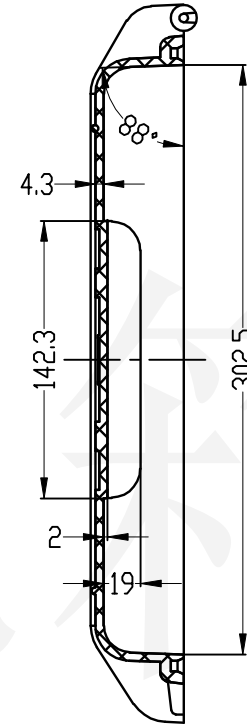

长河机箱  
Changhe Enclosures

<http://www.enclosures.com.cn>

底图总号

D

旧底图总号

日期

签字

制图 Drawing	审核 Auditing	批准 Confirm	产品名称 Product Name	上盖	材料 Material	
			产品编号 Product Code	37-6	视图 Project View	(m m) D
					图幅比例 Drawing Scale	1:4
共 张 第 张			宁波大洋壳体有限公司 Ningbo Dayang Enclosures CO., LTD			

长河机箱  
Changhe Enclosures

<http://www.enclosures.com.cn>

底图总号

D

旧底图总号

日期 签字

制图 Drawing	审核 Auditing	批准 Confirm	产品名称 Product Name	下壳	材料 Material	
			产品编号 Product Code	37-6	视图 Project View	(m m) D
					图幅比例 Drawing Scale	1:4
共 张 第 张			宁波大洋壳体有限公司 Ningbo Dayang Enclosures CO., LTD			