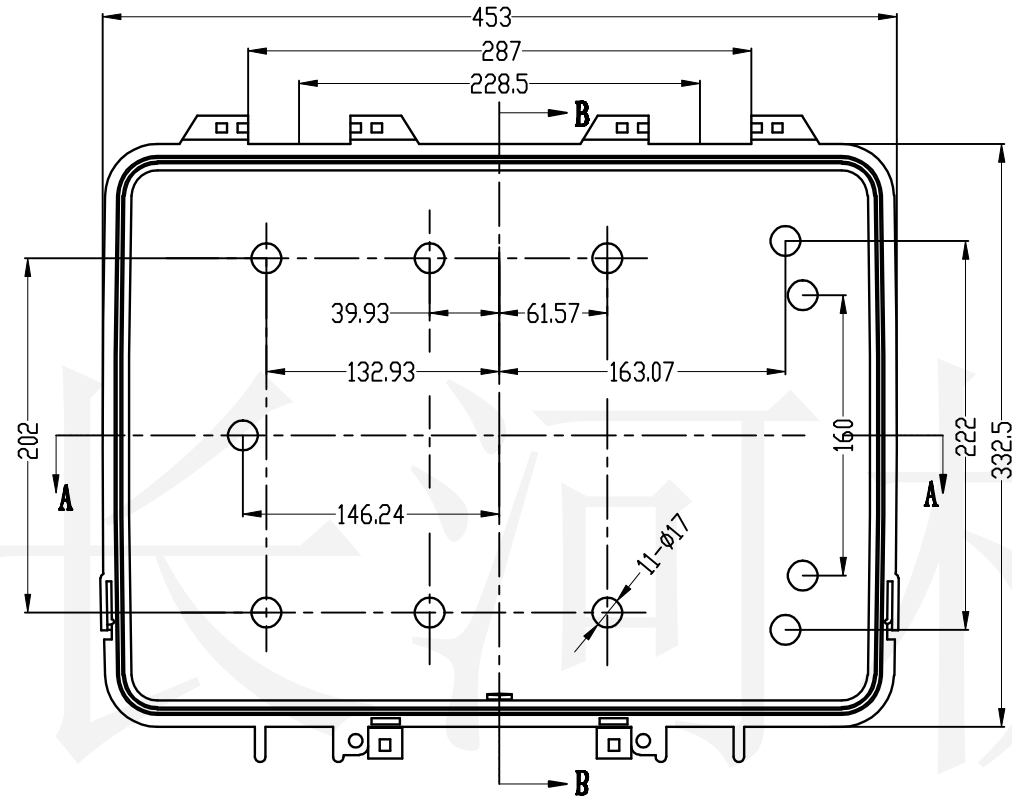

长河机箱  
Changhe Enclosures

<http://www.enclosures.com.cn>

底图总号

D

旧底图总号

日期

签字

制图 Drawing	审核 Auditing	批准 Confirm	产品名称 Product Name	上盖	材料 Material	
			产品编号 Product Code	37-6	视图 Project View	(m m) D
					图幅比例 Drawing Scale	1:4
共 张 第 张			宁波大洋壳体有限公司 Ningbo Dayang Enclosures CO., LTD			

长河机箱  
Changhe Enclosures

<http://www.enclosures.com.cn>

底图总号

D

旧底图总号

日期 签字

制图 Drawing	审核 Auditing	批准 Confirm	产品名称 Product Name	下壳	材料 Material	
			产品编号 Product Code	37-6	视图 Project View	(m m) D
					图幅比例 Drawing Scale	1:4
共 张 第 张			宁波大洋壳体有限公司 Ningbo Dayang Enclosures CO., LTD			