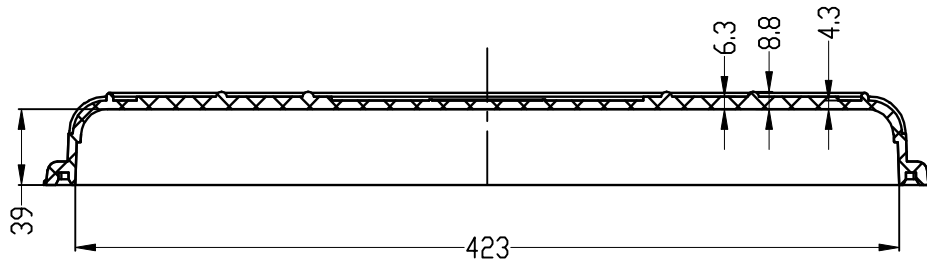

长河机箱  
Changhe Enclosures

<http://www.enclosures.com.cn>

底图总号

D

旧底图总号

日期

签字

制图 Drawing	审核 Auditing	批准 Confirm	产品名称 Product Name	上盖	材料 Material	
			产品编号 Product Code	37-6	视图 Project View	(m m) D
					图幅比例 Drawing Scale	1:4
共 张 第 张			宁波大洋壳体有限公司 Ningbo Dayang Enclosures CO., LTD			

长河机箱  
Changhe Enclosures

<http://www.enclosures.com.cn>

底图总号

D

旧底图总号

日期 签字

制图 Drawing	审核 Auditing	批准 Confirm	产品名称 Product Name	下壳	材料 Material	
			产品编号 Product Code	37-6	视图 Project View	(m m) D
					图幅比例 Drawing Scale	1:4
共 张 第 张			宁波大洋壳体有限公司 Ningbo Dayang Enclosures CO., LTD			