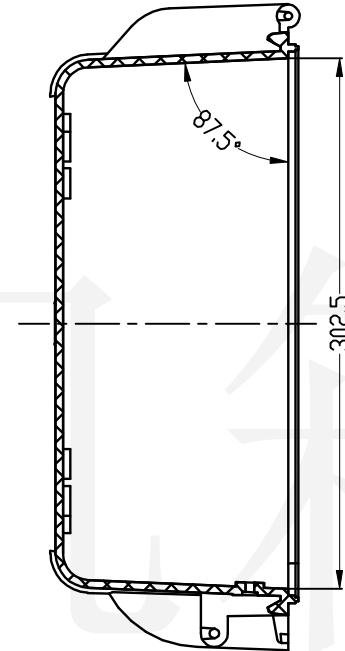

长河机箱  
Changhe Enclosures

<http://www.enclosures.com.cn>

底图总号

D

旧底图总号

日期

签字

制图 Drawing	审核 Auditing	批准 Confirm	产品名称 Product Name	上盖	材料 Material	
			产品编号 Product Code	37-6	视图 Project View	(m m) D
					图幅比例 Drawing Scale	1:4
共 张 第 张			宁波大洋壳体有限公司 Ningbo Dayang Enclosures CO., LTD			

长河机箱  
Changhe Enclosures

<http://www.enclosures.com.cn>

底图总号

D

旧底图总号

日期 签字

制图 Drawing	审核 Auditing	批准 Confirm	产品名称 Product Name	下壳	材料 Material	
			产品编号 Product Code	37-6	视图 Project View	(m m) D
					图幅比例 Drawing Scale	1:4
共 张 第 张			宁波大洋壳体有限公司 Ningbo Dayang Enclosures CO., LTD			